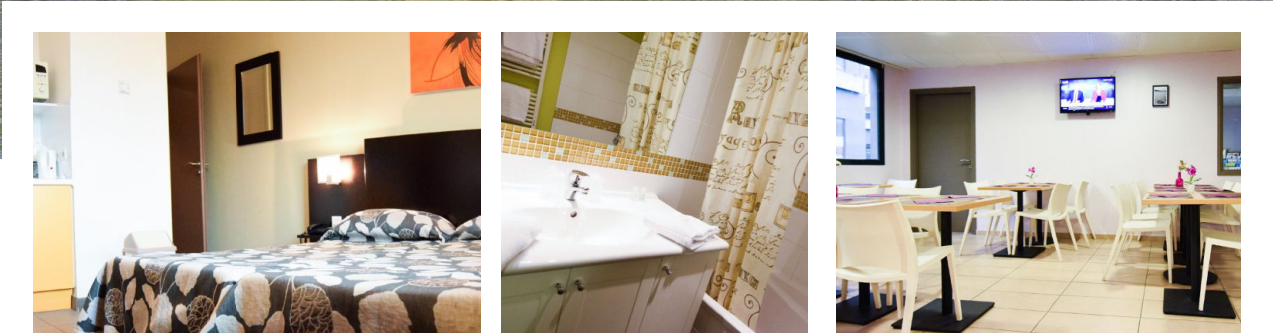

Lyon Lamartine

15% de remise sur tous les tarifs en studio

www.residhotel.com/residence/lyon-lamartine

ou par téléphone

code remise : **CAMP-ENSEIS15**

Services :

La résidence propose 117 studios et appartements de 20 à 40 m² pouvant accueillir jusqu'à 4 personnes. Près de la sortie d'autoroute, à 3 km du Palais des Congrès, 7 km de la gare Perrache et à 30 km de l'aéroport Saint Exupéry.